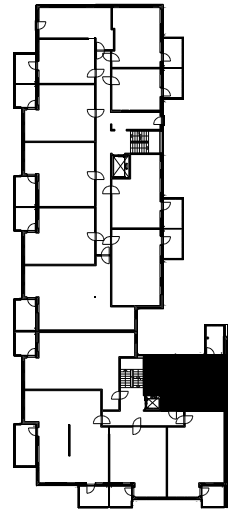

ASUNTO OY TAMPEREEN PELLA VANT ORI

03.06.2009

PORRAS A: TAMPELLAN ESPLANADI 1, 33100 TAMPERE
PORRAS B: PELLA VANT ORI 2, 33100 TAMPERE

2h + k + s 54,0 m²

Asunnot:

- A 27 7.krs
- A 22 6.krs
- A 17 5.krs
- A 12 4.krs
- A 7 3.krs